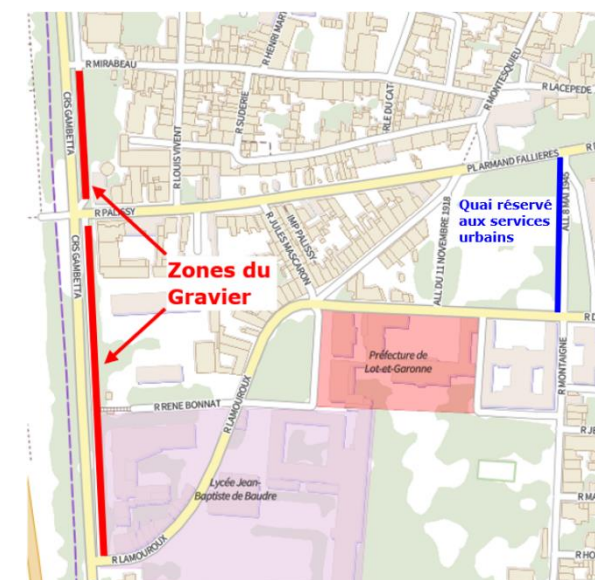

Ligne 50 : Saint Robert – Agen

Horaires prévisionnels valables du 08/01/2024 au 16/02/2024

COMMUNE	POINTS D'ARRET	HORAIRES ALLER	HORAIRES RETOUR SOIR	HORAIRES RETOUR MERCREDI
ST ROBERT	Bourg	06:20	19:27	13:27
ST ROBERT	Le Bousquet	06:22	19:25	13:25
SAUVAGNAS	Besse	06:30	19:17	13:17
ST CAPRAIS DE LERM	Bourg	06:40	19:07	13:07
ST CAPRAIS DE LERM	Fiole	06:43	19 :00	13:00
ST CAPRAIS DE LERM	St André	06:44	18:59	12:59
CASTELCULIER	Crois. RD269/VC d'Estieu	06:45	18:58	12:58
CASTELCULIER	Estieu	06:46	18:57	12:57
CASTELCULIER	La Souque	06:47	18:56	12:56
CASTELCULIER	Mauzac	06:50	18:49	12:49
CASTELCULIER	St Amans	06:52	18:47	12:47
AGEN	Gare	07:19	18:21	12:21
AGEN	Ste Foy	07:20	18:20	12:20
AGEN	Zones du Gravier	07:25	18:15	12:15

Zones du Gravier : desserte et prise en charge pour les établissements suivants Collège Chaumié, Collège Félix Aunac, Collège Dangla, Lycée De Baudre, Lycée Palissy.

Pour les correspondances vers le Lycée Lomet, se rendre au quai réservé aux services urbains Place Armand Fallières.