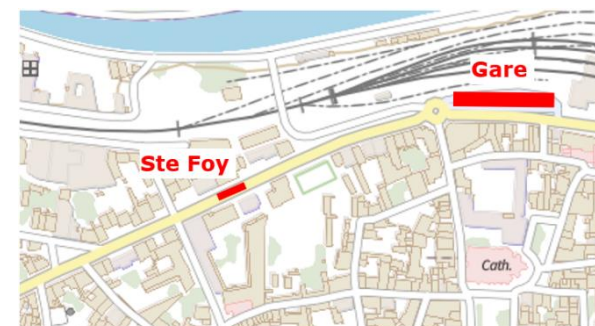

Ligne 50 : Saint Robert – Agen

Horaires prévisionnels valables du 08/01/2024 au 16/02/2024

COMMUNE	POINTS D'ARRET	HORAIRES ALLER	HORAIRES RETOUR SOIR	HORAIRES RETOUR MERCREDI
ST ROBERT	Bourg	06:20	19:27	13:27
ST ROBERT	Le Bousquet	06:22	19:25	13:25
SAUVAGNAS	Besse	06:30	19:17	13:17
ST CAPRAIS DE LERM	Bourg	06:40	19:07	13:07
ST CAPRAIS DE LERM	Fiole	06:43	19 :00	13:00
ST CAPRAIS DE LERM	St André	06:44	18:59	12:59
CASTELCULIER	Crois. RD269/VC d'Estieu	06:45	18:58	12:58
CASTELCULIER	Estieu	06:46	18:57	12:57
CASTELCULIER	La Souque	06:47	18:56	12:56
CASTELCULIER	Mauzac	06:50	18:49	12:49
CASTELCULIER	St Amans	06:52	18:47	12:47
AGEN	Gare	07:19	18:21	12:21
AGEN	Ste Foy	07:20	18:20	12:20
AGEN	Zones du Gravier	07:25	18:15	12:15

Zones du Gravier : desserte et prise en charge pour les établissements suivants Collège Chaumié, Collège Félix Aunac, Collège Dangla, Lycée De Baudre, Lycée Palissy.

Pour les correspondances vers le Lycée Lomet, se rendre au quai réservé aux services urbains Place Armand Fallières.